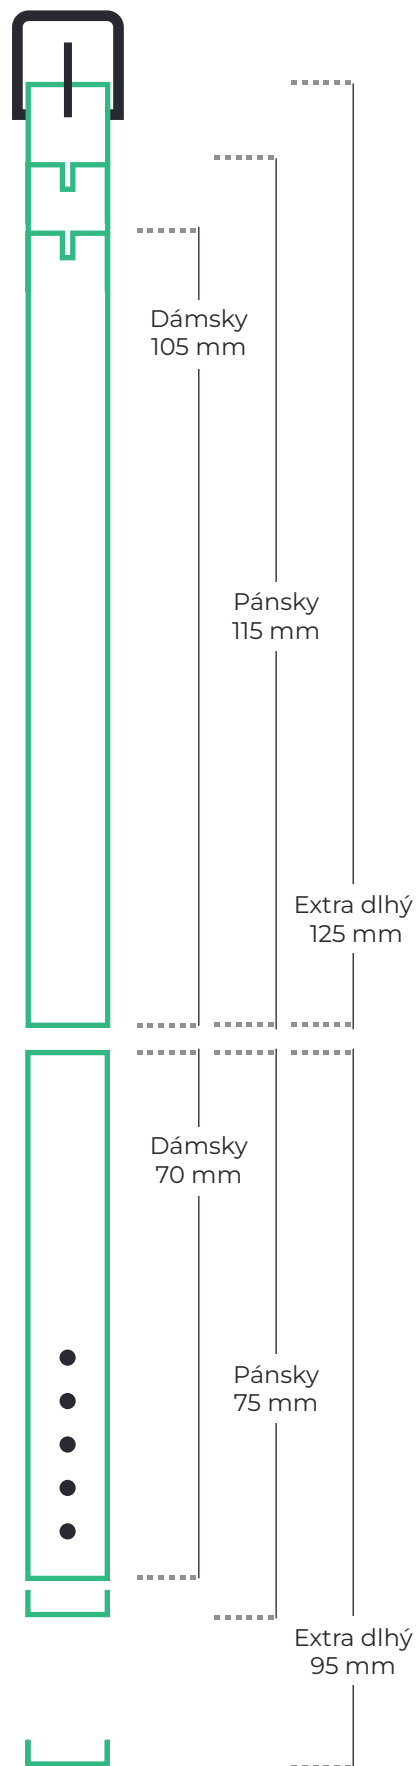

# BONDIE

Veľkostná tabuľka  
hodiniek

# BONDIE

Veľkostná tabuľka  
hodínok

## Šírka remienku

8 mm 10 mm 12 mm 14 mm 16 mm 18 mm 20 mm 22 mm 24 mm