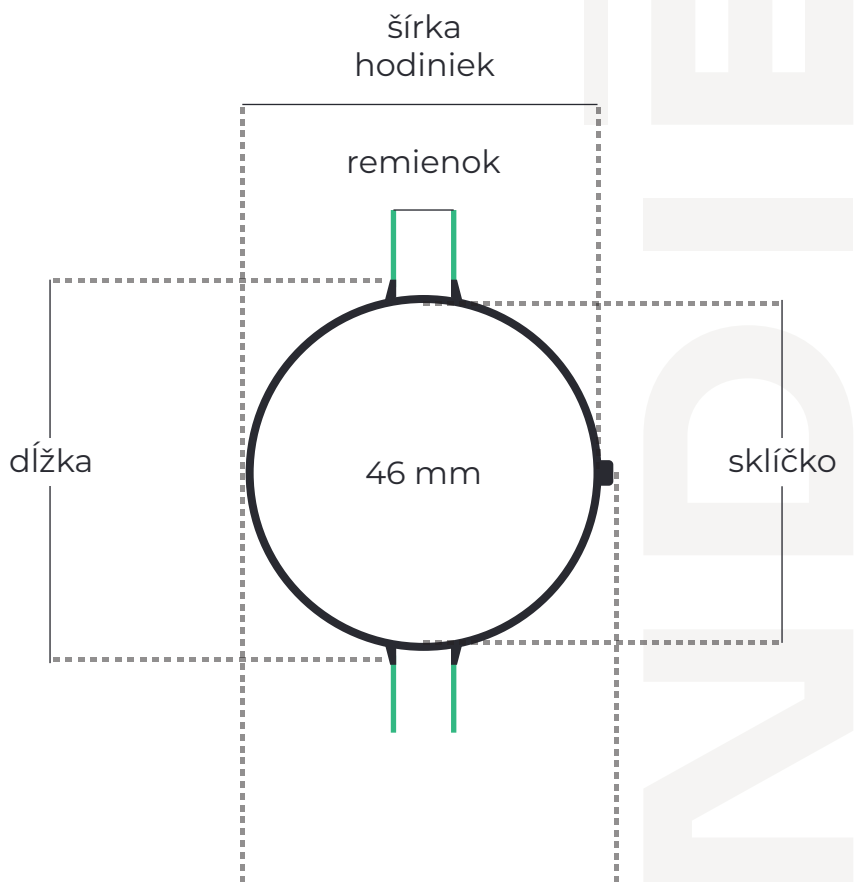

# BONDIE

Veľkostná tabuľka  
hodiniek

# BONDIE

Veľkostná tabuľka  
hodínok

## Šírka remienku

8 mm 10 mm 12 mm 14 mm 16 mm 18 mm 20 mm 22 mm 24 mm