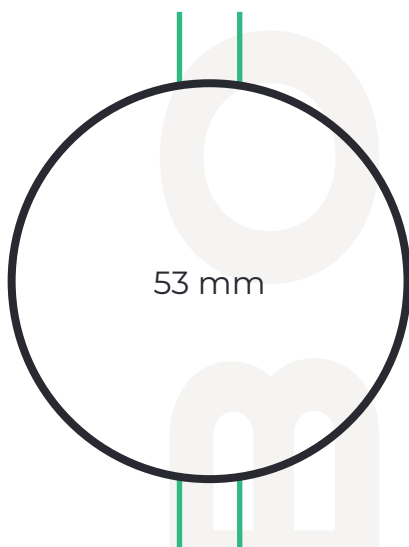

# BONDIE

Veľkostná tabuľka  
hodiniek

# BONDIE

Veľkostná tabuľka  
hodínok

## Šírka remienku

8 mm 10 mm 12 mm 14 mm 16 mm 18 mm 20 mm 22 mm 24 mm