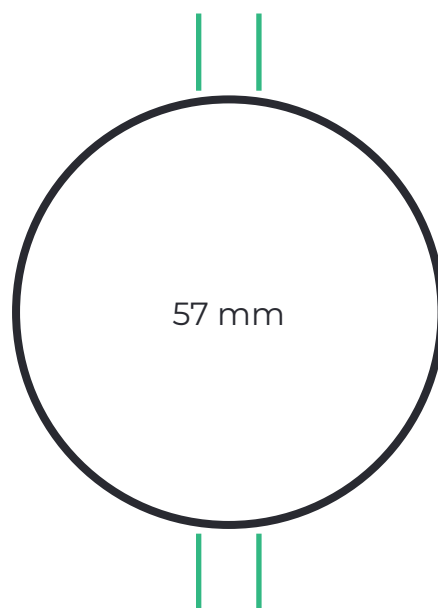

# BONDIE

Veľkostná tabuľka  
hodiniek

# BONDIE

Veľkostná tabuľka  
hodínok

## Šírka remienku

8 mm 10 mm 12 mm 14 mm 16 mm 18 mm 20 mm 22 mm 24 mm