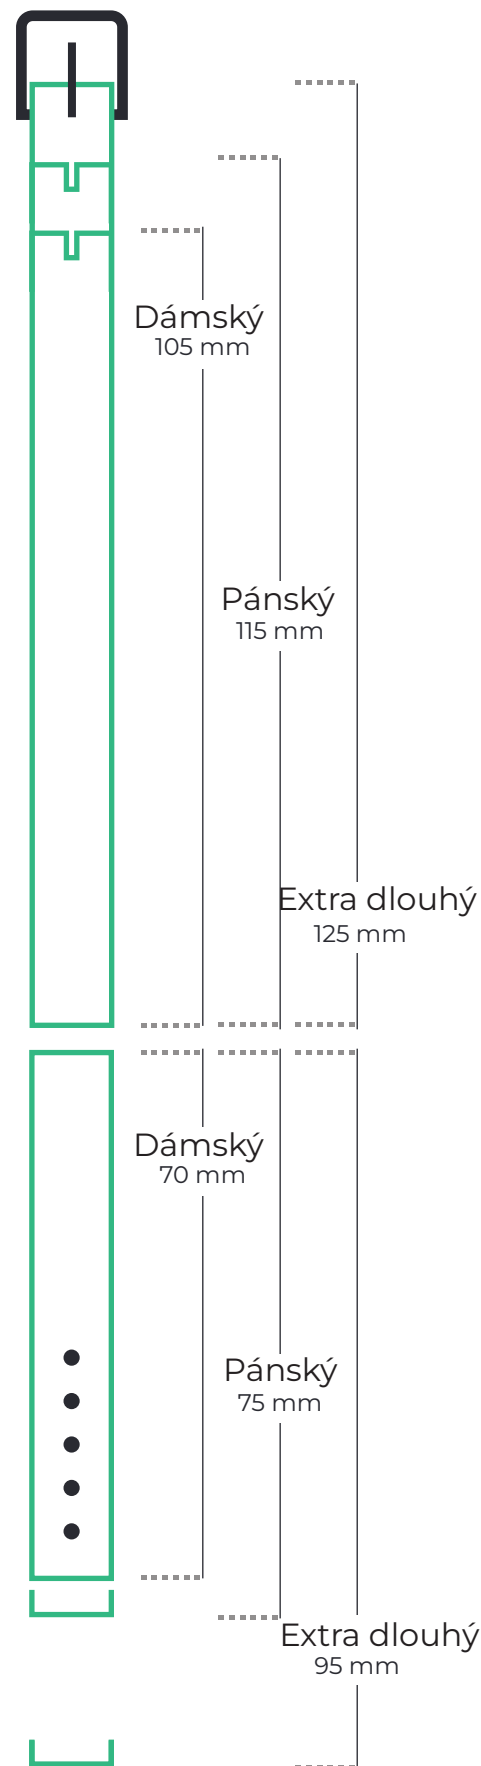

# BONDIE

## Bondie tabulka velikostí hodinek

# BONDIE

Bondie tabulka velikostí hodinek

## Šířka řemínku

8 mm 10 mm 12 mm 14 mm 16 mm 18 mm 20 mm 22 mm 24 mm