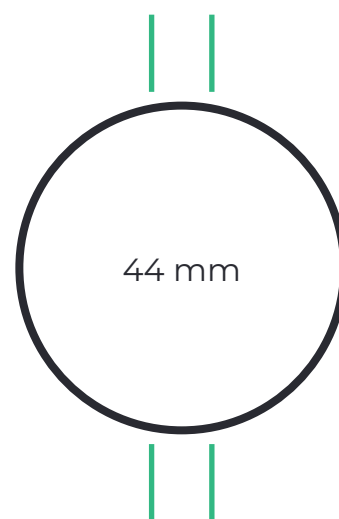

## Bondie tabulka velikostí hodinek

## Šířka řemínku

8 mm 10 mm 12 mm 14 mm 16 mm 18 mm 20 mm 22 mm 24 mm