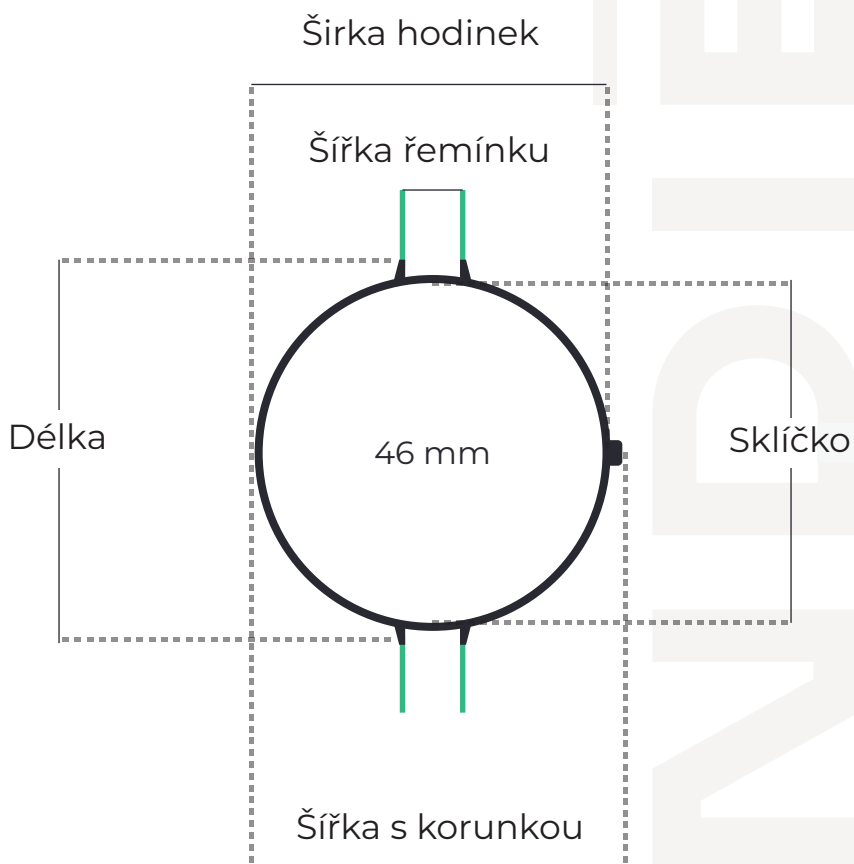

## Bondie tabulka velikostí hodinek

# BONDIE

Bondie tabulka velikostí hodinek

## Šířka řemínku

8 mm 10 mm 12 mm 14 mm 16 mm 18 mm 20 mm 22 mm 24 mm