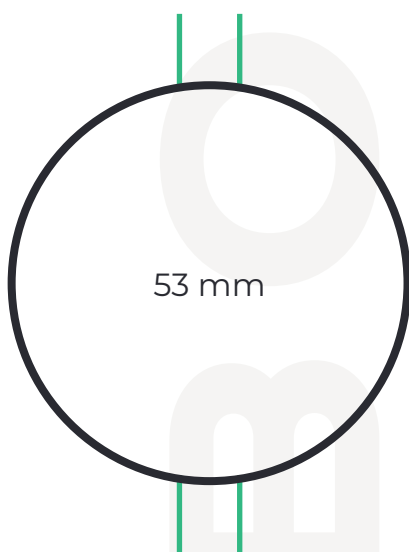

## Bondie tabulka velikostí hodinek

# BONDIE

Bondie tabulka velikostí hodinek

## Šířka řemínku

8 mm 10 mm 12 mm 14 mm 16 mm 18 mm 20 mm 22 mm 24 mm