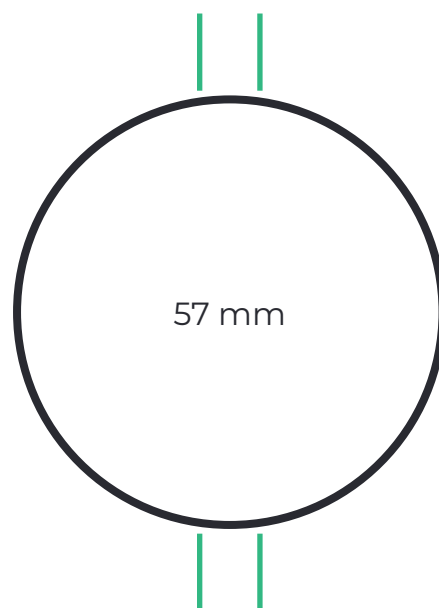

## Bondie tabulka velikostí hodinek

# BONDIE

Bondie tabulka velikostí hodinek

## Šířka řemínku

8 mm 10 mm 12 mm 14 mm 16 mm 18 mm 20 mm 22 mm 24 mm