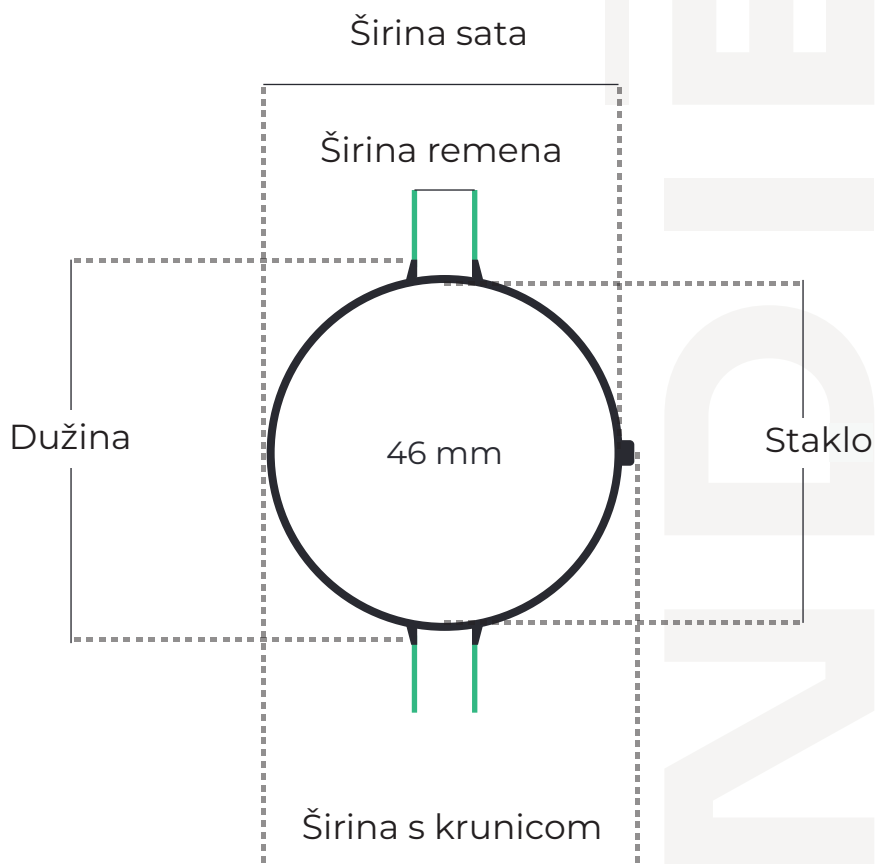

BONDĪĒ

Bondie tablica veličina sata

BONDIE

Bondie tablica veličina sata

Širina remena

8 mm 10 mm 12 mm 14 mm 16 mm 18 mm 20 mm 22 mm 24 mm