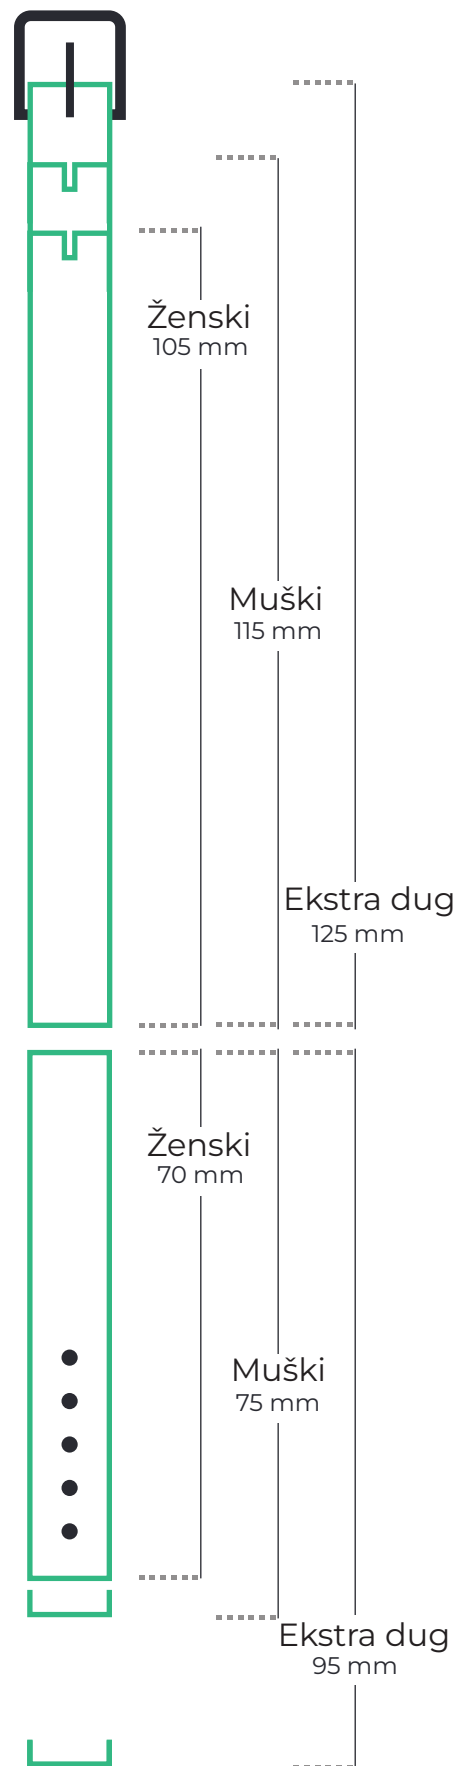

BONDĪĒ

Bondie tablica veličina sata

BONDIE

Bondie tablica veličina sata

Širina remena

8 mm 10 mm 12 mm 14 mm 16 mm 18 mm 20 mm 22 mm 24 mm