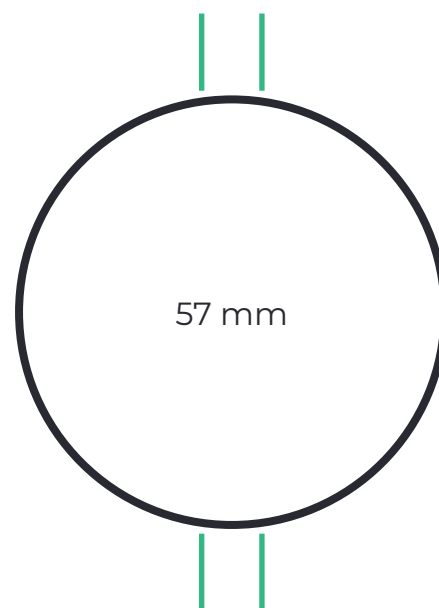

BONDĪĒ

Bondie tablica veličina sata

BONDIE

Bondie tablica veličina sata

Širina remena

8 mm 10 mm 12 mm 14 mm 16 mm 18 mm 20 mm 22 mm 24 mm