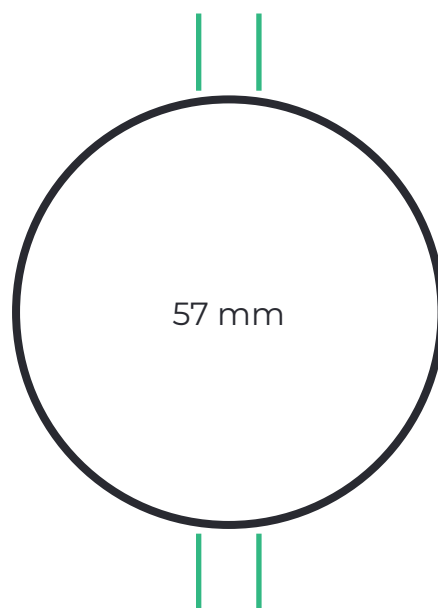

BONDIE

Bondie mérettáblázat
karórákhoz

BONDIE

Bondie mérettáblázat karórákhoz

Óraszíj szélessége

8 mm 10 mm 12 mm 14 mm 16 mm 18 mm 20 mm 22 mm 24 mm