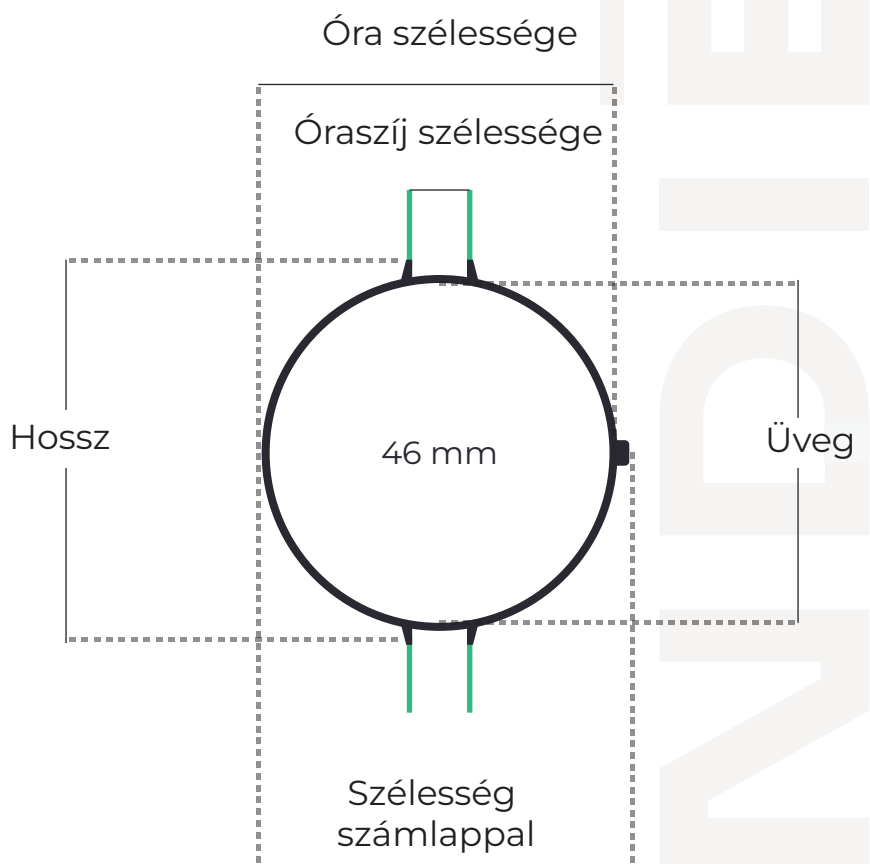

BONDIE

Bondie mérettáblázat
karórákhoz

BONDIE

Bondie mérettáblázat karórákhoz

Óraszíj szélessége

8 mm 10 mm 12 mm 14 mm 16 mm 18 mm 20 mm 22 mm 24 mm