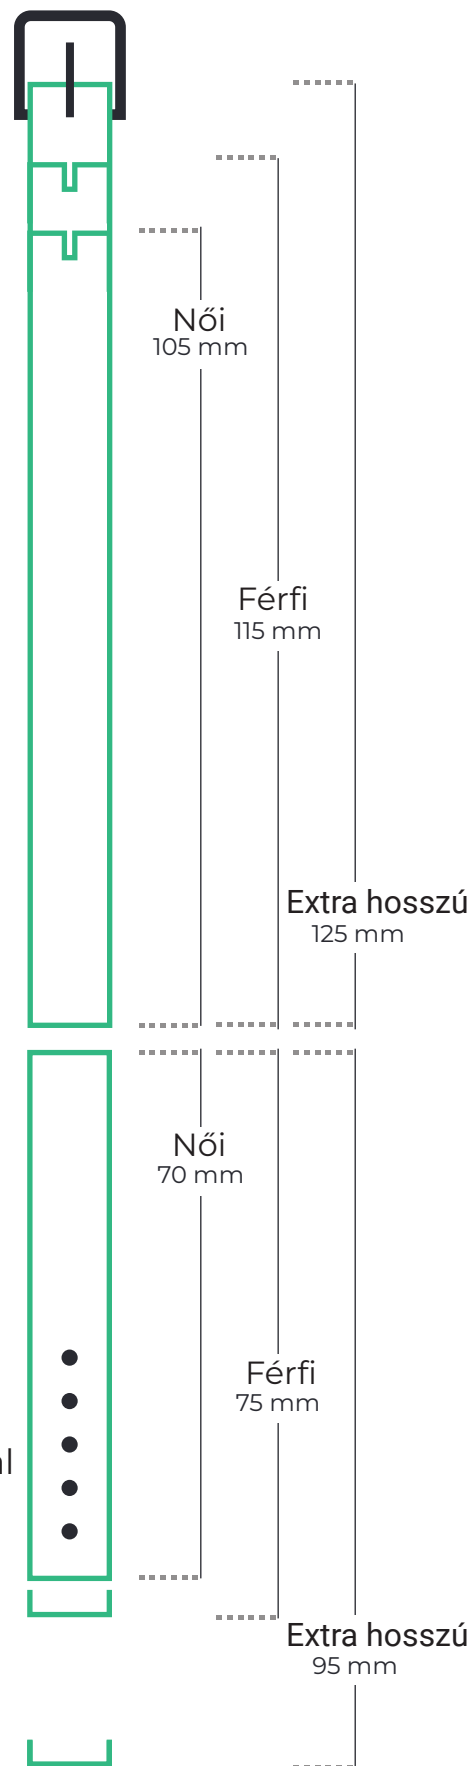

BONDIE

Bondie mérettáblázat
karórákhoz

BONDIE

Bondie mérettáblázat karórákhoz

Óraszíj szélessége

8 mm 10 mm 12 mm 14 mm 16 mm 18 mm 20 mm 22 mm 24 mm