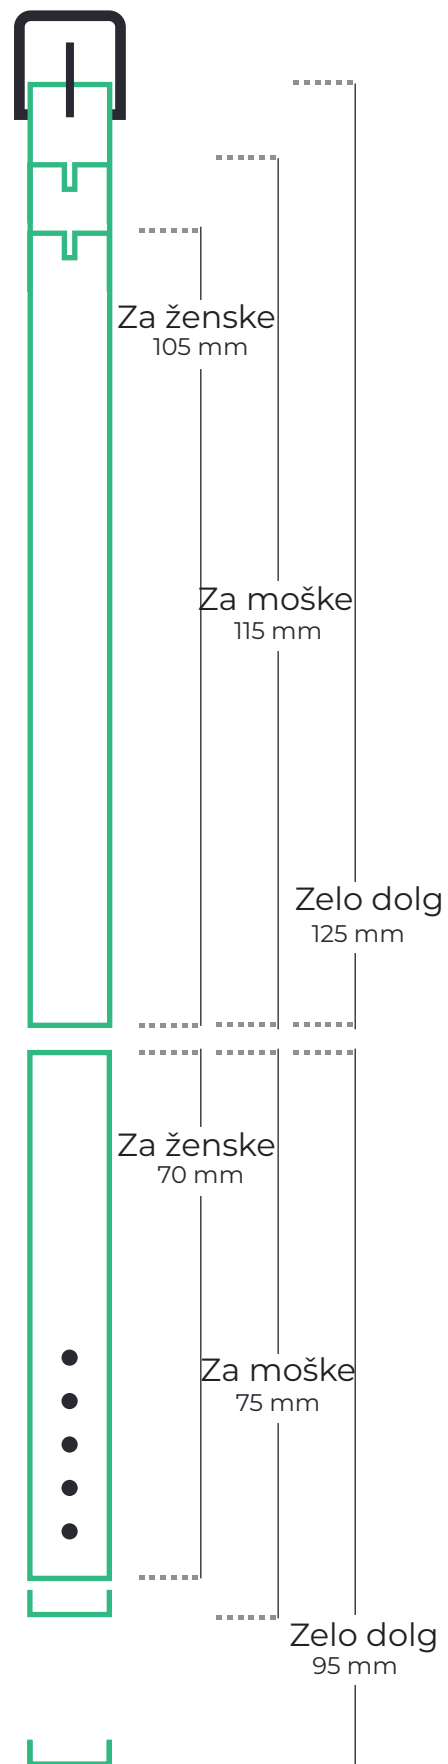

## Bondie tabela velikosti ure

## Širina paščka za uro

8 mm 10 mm 12 mm 14 mm 16 mm 18 mm 20 mm 22 mm 24 mm