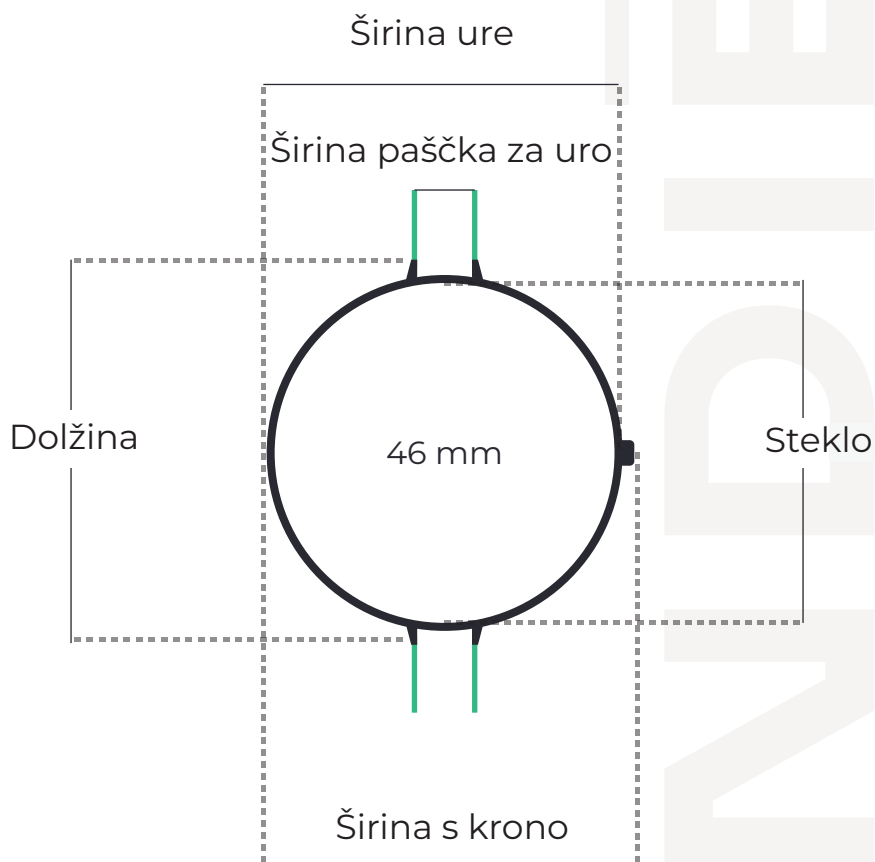

## Bondie tabela velikosti ure

## Širina paščka za uro

8 mm 10 mm 12 mm 14 mm 16 mm 18 mm 20 mm 22 mm 24 mm