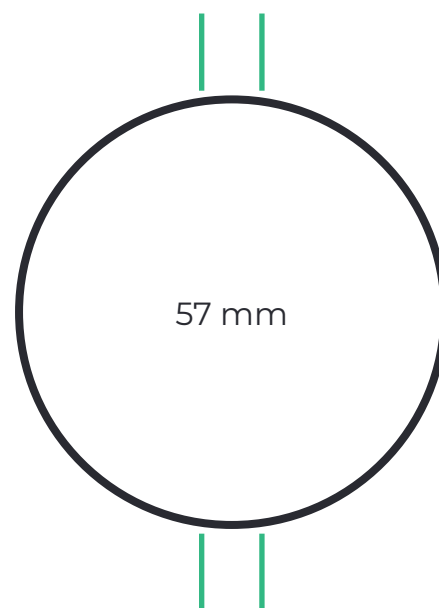

## Bondie tabela velikosti ure

## Širina paščka za uro

8 mm 10 mm 12 mm 14 mm 16 mm 18 mm 20 mm 22 mm 24 mm